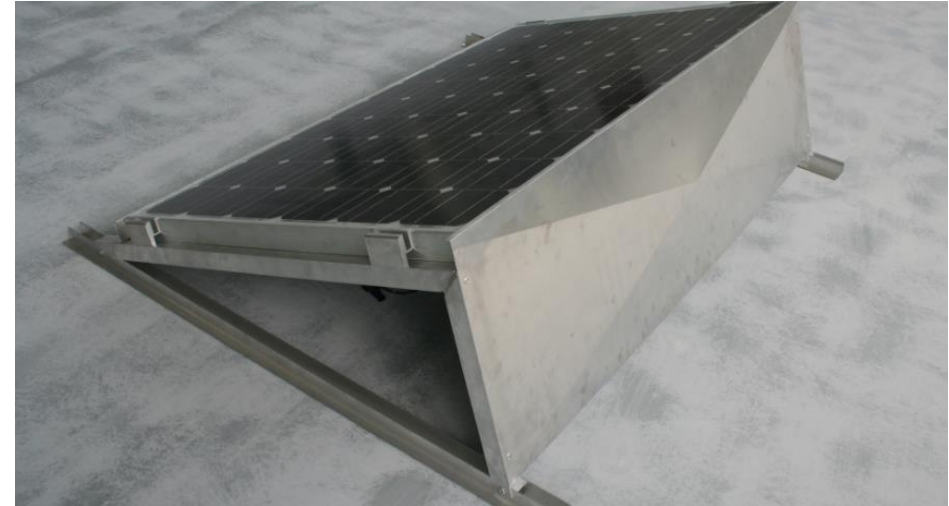

FDS 100-K Kristalline Module

- Ausgelegt für Photovoltaik-Großanlagen
- Montagesystem ohne jede Dachdurchdringung und ballastarm ausgeführt
- Extrem kurze Montagezeit durch bereits in Reihe komplett vormontierte Unterkonstruktion
- Sehr solider und kompakter Systemaufbau
- Komplett korrosionsbeständig in Aluminium ausgeführt
- Geeignet für alle Flachdächer mit PVC-Folie, Bitumen oder Begrünung
- Aerodynamisch ausgeführtes Montagesystem
- Geringes Systemgewicht besonders geeignet für Dächer mit geringer Traglast
- Geeignet für alle gerahmte Solarmodule
- Optimaler Anstellwinkel von 20 – 30°
- Ausgelegt für Photovoltaik-Großanlagen

Referenz: FDS 200-S55, IKEA Berlin

Referenz: FDS 200-S55, IKEA Mailand

CONTINUI PASSI AVANTI

10.000 pannelli fotovoltaici

Questo negozio ha installato pannelli solari fotovoltaici per la produzione di energia elettrica. Complessivamente, i quasi 10.000 pannelli presenti sul tetto consentiranno di produrre autonomamente circa il 10% dell'energia elettrica necessaria al funzionamento del negozio.