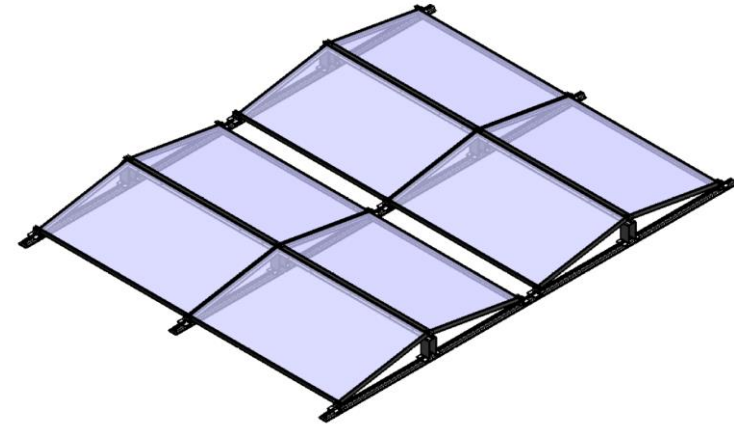

Flachdach-Montagesysteme

FDS 201-OW Kristalline Module