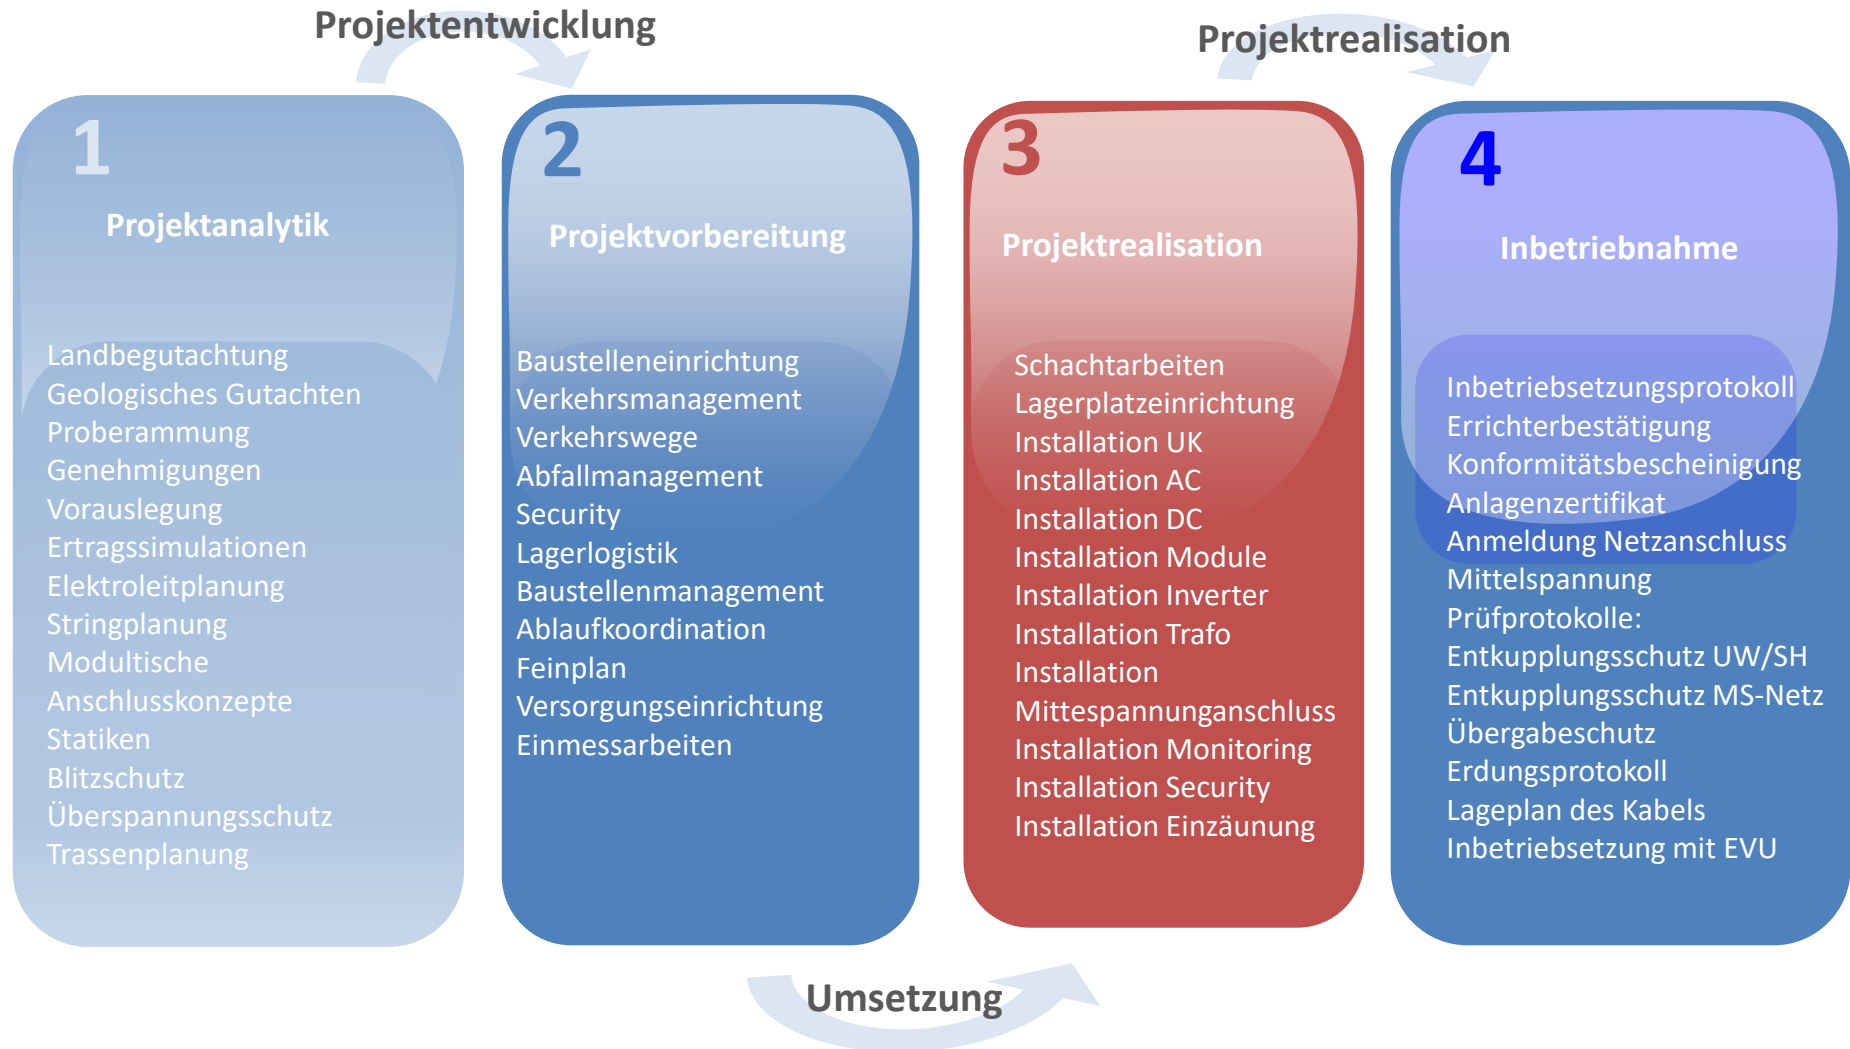

Leistungsumfang

- Beratung
- Projektierung
- Konstruktion
- Fertigung
- Montage
- Inbetriebnahme
- EPC
- O & M

Freilandanlagen

Tracker

Aufdachsysteme

Carportanlagen

Projektrealisation

Flachdach-Montagesysteme

FDS 100-K Kristalline Module

- Ausgelegt für Photovoltaik-Großanlagen
- Montagesystem ohne jede Dachdurchdringung und ballastarm ausgeführt
- Extrem kurze Montagezeit durch bereits in Reihe komplett vormontierte Unterkonstruktion
- Sehr solider und kompakter Systemaufbau
- Komplett korrosionsbeständig in Aluminium ausgeführt
- Geeignet für alle Flachdächer mit PVC-Folie, Bitumen oder Begrünung
- Aerodynamisch ausgeführtes Montagesystem
- Geringes Systemgewicht besonders geeignet für Dächer mit geringer Traglast
- Geeignet für alle gerahmte Solarmodule
- Optimaler Anstellwinkel von 20 – 30°
- Ausgelegt für Photovoltaik-Großanlagen